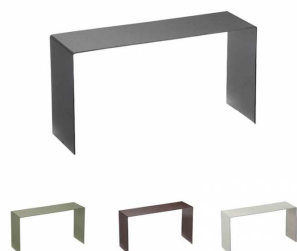

Codice: R119141
Churchill Stone Bianco piattino per tazza caffè

Codice: R126029
Churchill Stone Bianco Trace piatto piano cm 26,4

Codice: R126030
Churchill Stone Bianco Trace piatto piano cm 21

Codice: R133859
ROMANTIC PASTEL GREEN BICCHIERE 34

Codice: R137428
CONF.12 PZ AMEFA AUSTIN RAME FORCH.TAV.

Codice: R137430
CONF.12 PZ AMEFA AUSTIN RAME CUCCH.CAFFÈ

Codice: R137431
CONF.12 PZ AMEFA AUSTIN RAME COLT.TAV.

Codice: R141924
TREASURE CAFFÈ TOVAGL.RETT.PVC 33X45

Codice: R142084
CONF.12 PZ AMEFA AUSTIN RAME CUCC.MOKA

Codice: R142869
CH.STONE.BIA.VAS.RET.IMP.30X15,4 159916

Codice: 14882
Alzata torta con coperchio Ø 38 cm

Codice: 15426
Alzata media in acciaio verniciato - Burro

Codice: 15427
Alzata alta in acciaio verniciato - Burro

Codice: 50166
Alzata 2 piani con cesti

Codice: 50176
Caraffa termica 1 litro

Codice: 14881
Distributore succhi 8 lt

Codice: 15414
Vassoio per affettati refrigerato con cupola - Burro