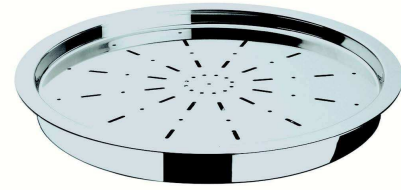

Codice: R101205
Abert caraffa termica lt 1

Codice: R118005
Bicchiere archimede acqua cl 24

Codice: R141914
TOGO NERO TOVAGL.TRAPEZ.ECOP.48X32

Codice: 50142
Alzata torta in acciaio con cupola

Codice: 15731
Caraffa con base inox refrigerata

Codice: 15471
Cestino pane rettangolare con base in acciaio

Codice: 50143
Chafing dish acciaio inox

Codice: 15599
Distributore refrigerato per succhi 3,5 lt

Codice: 15728
Distributore cereali singolo da 4 litri

Codice: 15729
Tagliere per pane base acciaio

Codice: 15726
Portaformaggi-affettati rettangolare refrigerato

Codice: 15736
Porta burro o yogurt refrigerato compatto

Codice: 15472
Scalda brioches elettrico con base in acciaio

Codice: R082384
Gural X-Tanbul coppetta impilabile cm 10

Codice: 15730
Portamacedonia in metallo con coperchio

MODERNO

Codice: R095075
Salvinelli 250 forchetta frutta

Codice: R095076
Salvinelli 250 coltello frutta forge'